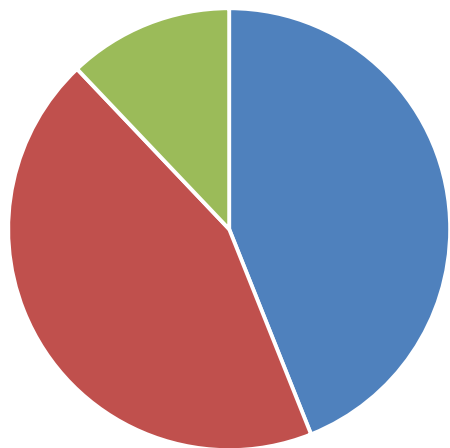

2021-2022

- Продолжают образование
- Поступили в ВУЗы
- Не поступили

Таблица №2

	Общее количество выпускников 2020 года, поступивших в вузы	Количество выпускников, поступивших в вузы Свердловской области	Количество выпускников 2020 года, выбывших за пределы Свердловской области	На обучение в другие города России и за рубежом			
				г. СПб	г. Москва	г. Казань	За пределы Российской Федерации
2021-2022	40	37	3	1	0	0	0
2019-2020	45	31	14	5	5	1	3
2018-2019	43	36	7	1	3	0	3