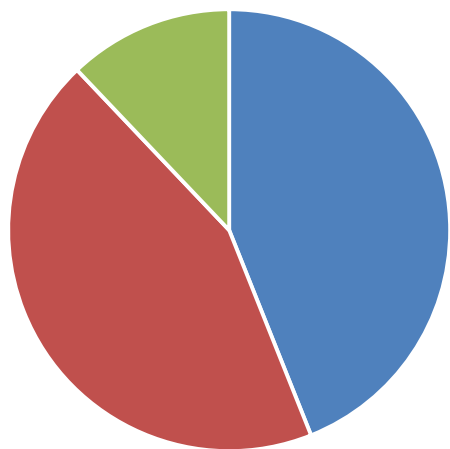

2021-2022

- Продолжают образование
- Поступили в ВУЗы
- Не поступили

Таблица №2

	Общее количество выпускников 2020 года, поступивших в вузы	Количество выпускников, поступивших в вузы Свердловской области	Количество выпускников 2020 года, выбывших за пределы Свердловской области	На обучение в другие города России и за рубежом			
				г. СПб	г. Москва	г. Казань	За пределы Российской Федерации
2021-2022	40	37	3	1	0	0	0
2019-2020	45	31	14	5	5	1	3
2018-2019	43	36	7	1	3	0	3